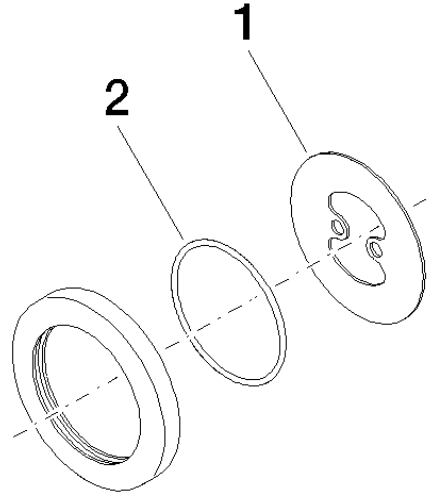

12 720 660

- Rosette Ø 70 mm

Nur mit den Endmontagebausätzen 36 002 970-FF / 36 110 970-FF / 36 111 970-FF / 36 112 970-FF / 36 050 970-FF kombinierbar.

Passt zu: IMO, LULU, MADISON, MEM, TARA, CL.1, LISSÉ, VAIA, META, CYO

12 720 660

mm [inches]

12 720 660

Ersatzteile für die
anderen
Oberflächenvarianten
finden Sie hier:
Chrom

Ersatzteilstückliste

| Nr. | Artikelnummer | Benennung | Verbaumenge | Lieferzeit |
|-----|-----------------|-----------|-------------|------------|
| 1 | 09 30 11 291 90 | Scheibe | 1 | 2 |
| 2 | 09 14 10 046 90 | Dichtung | 1 | 2 |