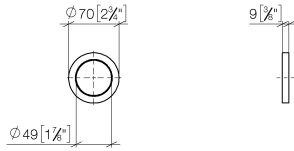

12 720 660

- Rosette Ø 70 mm

Nur mit den Endmontagebausätzen 36 002 970-FF / 36 110 970-FF / 36 111 970-FF / 36 112 970-FF / 36 050 970-FF kombinierbar.

Passt zu: IMO, LULU, MADISON, MEM, TARA, CL.1, LISSÉ, VAIA, META, CYO

12 720 660

mm [inches]

12 720 660

Ersatzteile für die
anderen
Oberflächenvarianten
finden Sie hier:
Chrom

Ersatzteilstückliste

| Nr. | Artikelnummer | Benennung | Verbaumenge | Lieferzeit |
|-----|-----------------|-----------|-------------|------------|
| 1 | 09 30 11 291 90 | Scheibe | 1 | 2 |
| 2 | 09 14 10 046 90 | Dichtung | 1 | 2 |